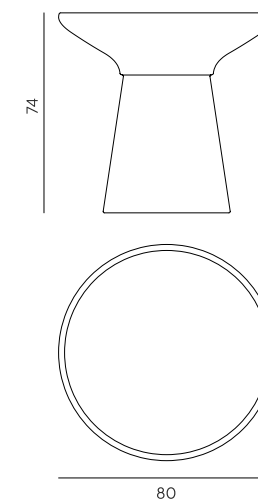

Najważniejsze cechy naszych produktów:

Waga: 15 kg

Wymiary: 80×80×74 cm

Kolorystyka:

Producent:

Converis Sp. z o.o., ul. Kazimierza Wielkiego 61A, 66-300 Międzyrzecz

Projektant:

Tomasz Augustyniak