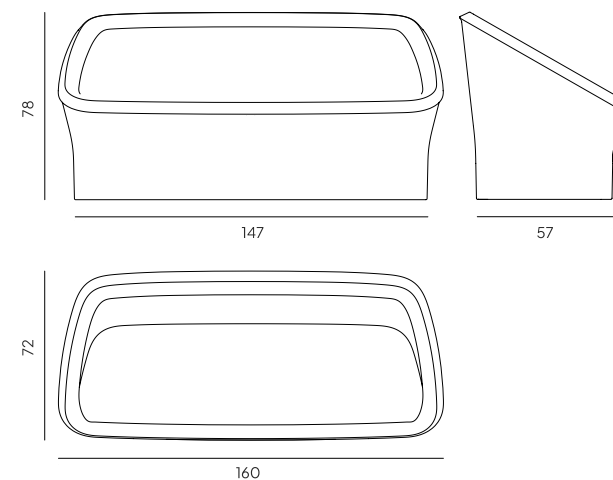

Die wichtigsten Merkmale unserer Produkte:

Gewicht: 37 kg

Abmessungen: 160x70x78cm

Farbe:

Hersteller:

Converis Sp. z o.o., Kazimierza Wielkiego 61A, 66-300 Międzyrzecz

Designer:

Tomasz Augustyniak