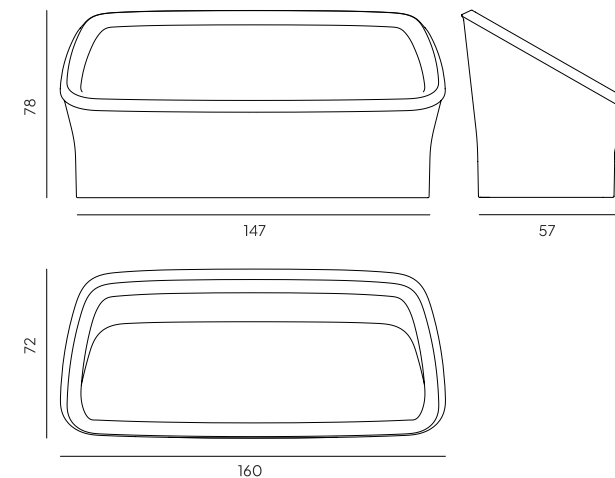

Najważniejsze cechy naszych produktów:

Waga: 37 kg

Wymiary: 160x70x78cm

Kolorystyka:

Producent:

Converis Sp. z o.o., ul. Kazimierza Wielkiego 61A, 66-300 Międzyrzecz

Projektant:

Tomasz Augustyniak