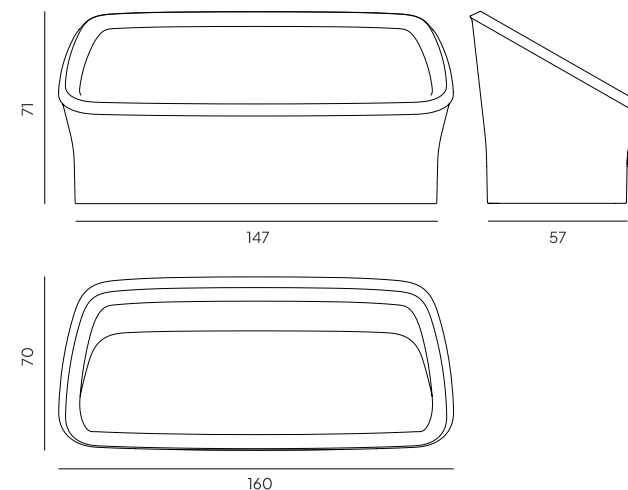

Najważniejsze cechy naszych produktów:

Waga: 30 kg

Wymiary: 160x72x71 cm

Kolorystyka:

Producent:

Converis Sp. z o.o., ul. Kazimierza Wielkiego 61A, 66-300 Międzyrzecz

Projektant:

Tomasz Augustyniak