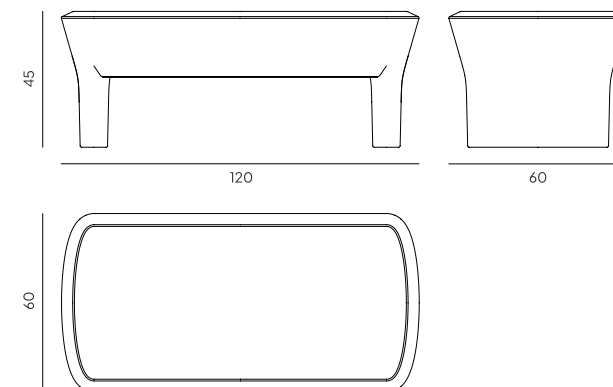

Najważniejsze cechy naszych produktów:

Kolorystyka:

Producent:

Converis Sp. z o.o., ul. Kazimierza Wielkiego 61A, 66-300 Międzyrzecz

Projektant:

Tomasz Augustyniak

Kraj produkcji:

Polska

www.venve.pl

venve