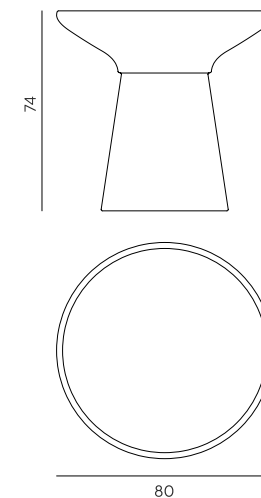

Najważniejsze cechy naszych produktów:

Kolorystyka:

Producent:

Converis Sp. z o.o., ul. Kazimierza Wielkiego 61A, 66-300 Międzyrzecz

Projektant:

Tomasz Augustyniak

Kraj produkcji:

Polska

www.venve.pl

venve