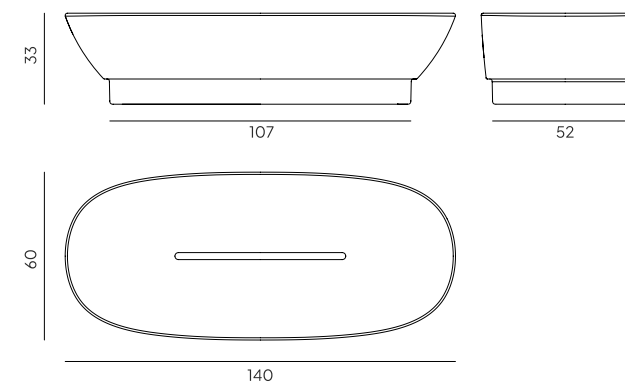

Najważniejsze cechy naszych produktów:

Kolorystyka:

Producent:

Converis Sp. z o.o., ul. Kazimierza Wielkiego 61A, 66-300 Międzyrzecz

Projektant:

Tomasz Augustyniak

Kraj produkcji:

Polska

www.venve.pl

venve